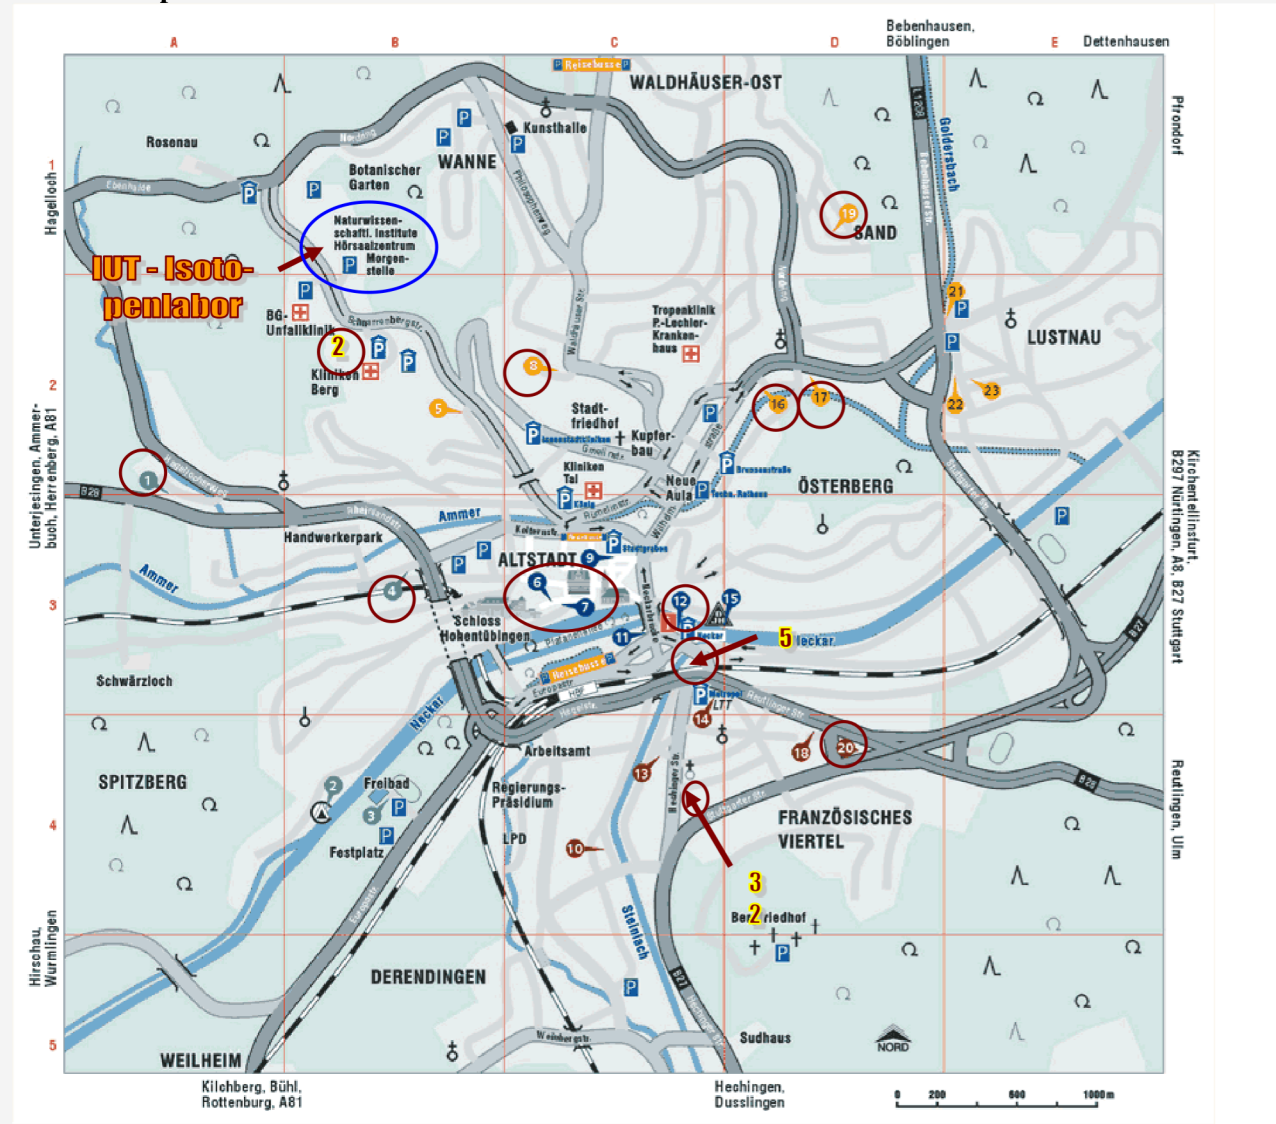

## **Vom Hauptbahnhof zum Isotopenlabor:**

### **Busverbindungen**

Direkte Verbindung:

Bus-Linien: 5, 13, 18, 19 (Fahrzeit: 13 - 17 min)

Haltestellen: Start: **Hauptbahnhof** Ziel: **BG Unfallklinik** (Berufsgenossenschaftliche Unfallklinik)

## LAGEPLAN

Nr. 1:	Hotel Kreuzberg	Nr. 12:	Hotel Domizil
Nr. 2:	GZT Das Gästehaus	Nr. 16:	Hotel Meteora
Nr. 6:	Hotel Am Schloss (Altstadt)	Nr. 17:	Hotel Barbarina
Nr. 4:	Hotel Kupferhammer	Nr. 19:	Hotel Garni Sand
Nr. 5:	Hotel IBIS Styles	Nr. 32:	Hotel La Casa (20 min zu Fuß bis zum Stadtzentrum)
Nr. 8:	Hotel Katharina (Garni)		

## IUT – Isotopenlabor der Universität

Von **Hotel La Casa** (Nr. 32) benötigen Sie ca.15 Gehminuten bis **zum Busbahnhof** und 20 Minuten bis zum Zentrum. Vom **Busbahnhof** sind es knappe 15 Minuten mit dem Bus (Linie 5). Für PKW-Reisende ist das Hotel gut gelegen und sehr komfortabel.